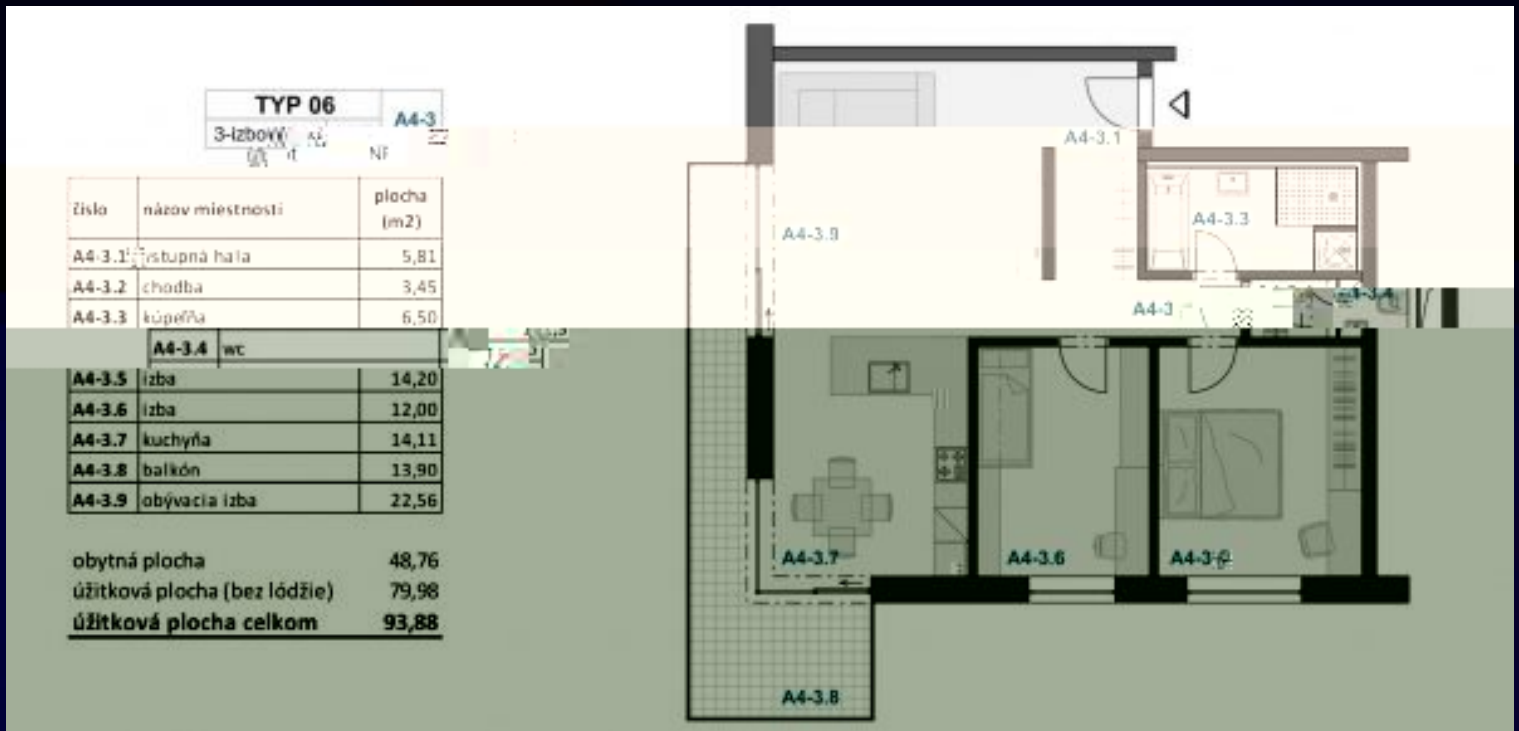

A4-3

165,000

Poschodie

Typ bytu

Úžitková plocha

Balkón

Lódžia/terasa

Celková úžitková plocha