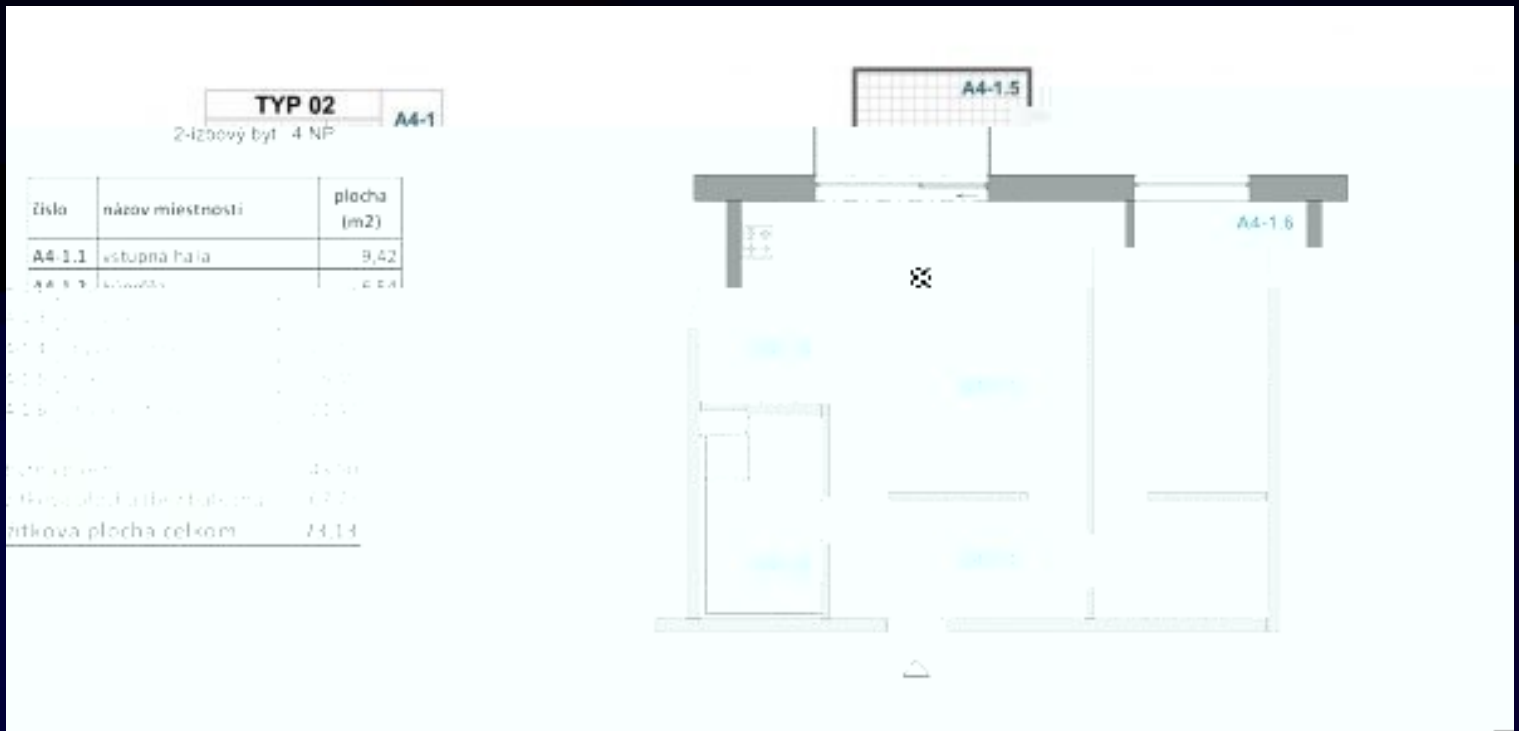

A4-1

130,000

Poschodie

Typ bytu

Úžitková plocha

Balkón

Lódžia/terasa

Celková úžitková plocha